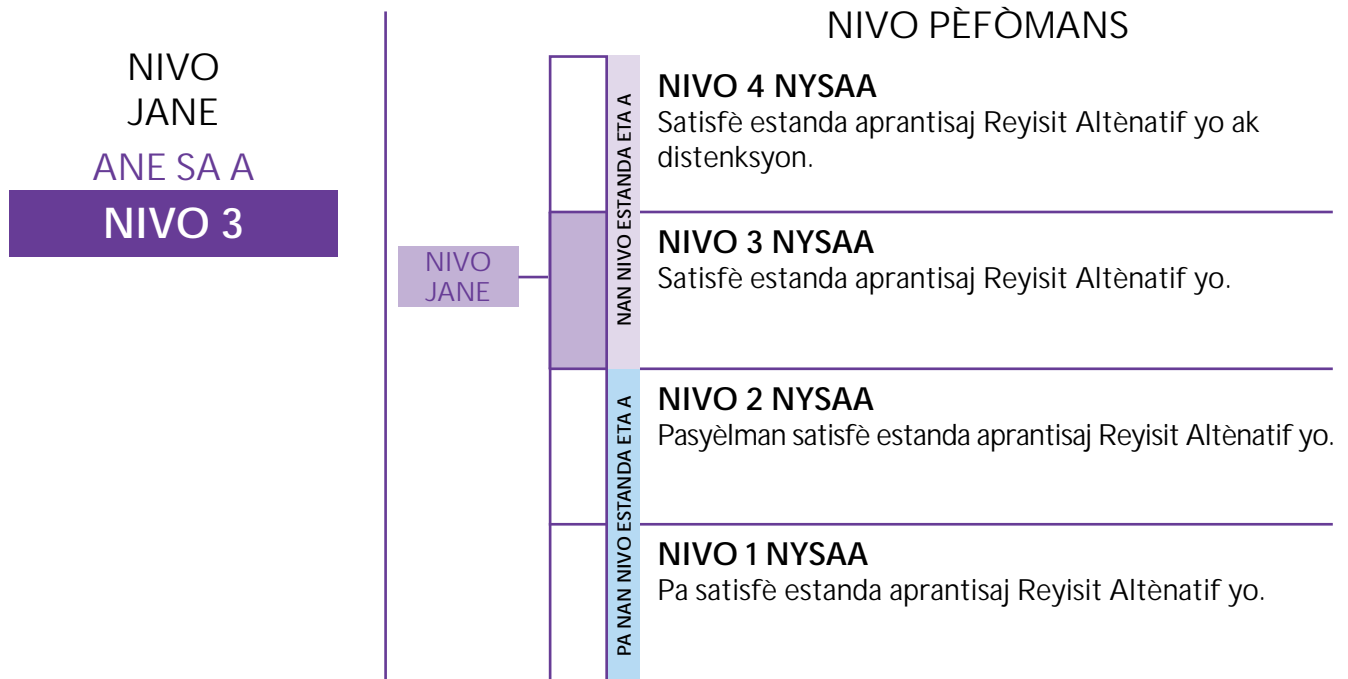

### KISA NIVO PÈFÒMANS VLE DI?

Pou ede dekri degre jiska ki pwen Jane satisfè estanda aprantisaj Rejisit Altènatif yo, edikatè yo te byen egzamine Eleman Esansyèl yo epi yo te kreye kat (4) nivo rejisit, ke yo konnen kòm "nivo pèfòmans". Yo detèmine yon nivo pèfòmans ak yon konbinezon fason Jane te byen fè yon travay ak fason travay la te difisil.

### ZÒN KONSEPTYÈL YO

Zòn Konseptyèl yo se kategori konesans yo teste andedan zòn kontni sa a. Seksyon ki anba a montre kantite konpetans yo te teste andedan chak Zòn Konseptyèl ak konbyen nan konpetans sa yo Jane te metrize. Plis enfòmasyon sou konpetans yo andedan chak Zòn Konseptyèl disponib nan <http://www.p12.nysed.gov/assessment/nysaa/>.